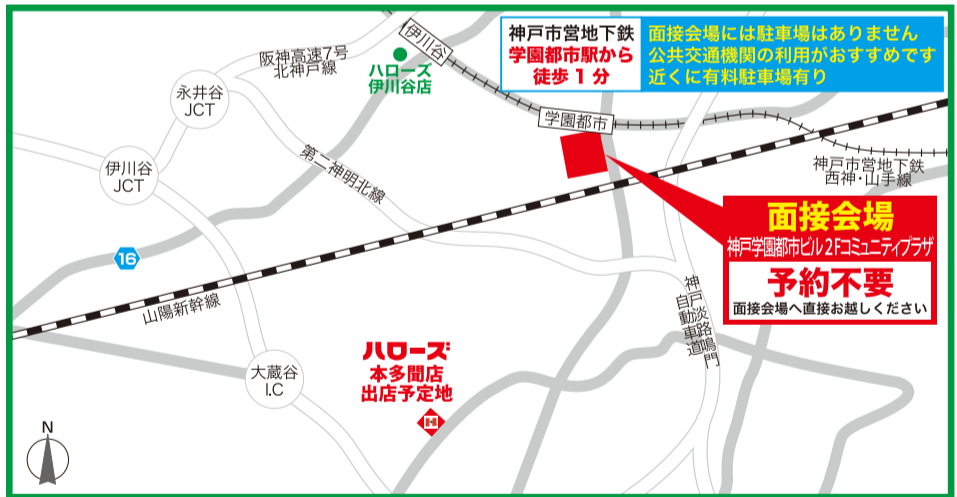

早朝: 5:00~ 9:00

日中: 9:00~ 17:00

夕方: 17:00~ 21:00

夜間: 21:00~翌5:00

短時間OK!時間相談可

**新店
オープニング
だから
全員同じ
スタートで
安心**

**時給
1,200円~
1,500円
(時間帯による)**

タイム社員・アルバイト			
5:00~9:00	9:00~17:00	17:00~21:00	21:00~5:00
1,300円	1,200円	1,240円	1,500円
鮮魚部門のみ		レジ部門のみ	
5:00~12:00		17:00~21:00	
1,300円		1,300円	

説明会・面接会 開催

予約不要!開始時間までにお越しください!

日時 2026年5月
21日(木)・22日(金)・23日(土)

3日間とも1日につき3回開催
①11:00~ ②14:00~ ③18:00~
※それぞれの開始時間までにお越しください

面接会場 **神戸学園都市ビル2F
コミュニティプラザ**
〒651-2103
兵庫県神戸市西区学園西町1-1-2 神戸学園都市ビル2F

連絡先
☎0120-221-667
【担当:景山 カゲヤマまで / 受付:9時~20時】
☎0120-131-190
【担当:松枝 マツエダまで / 受付:9時~20時】