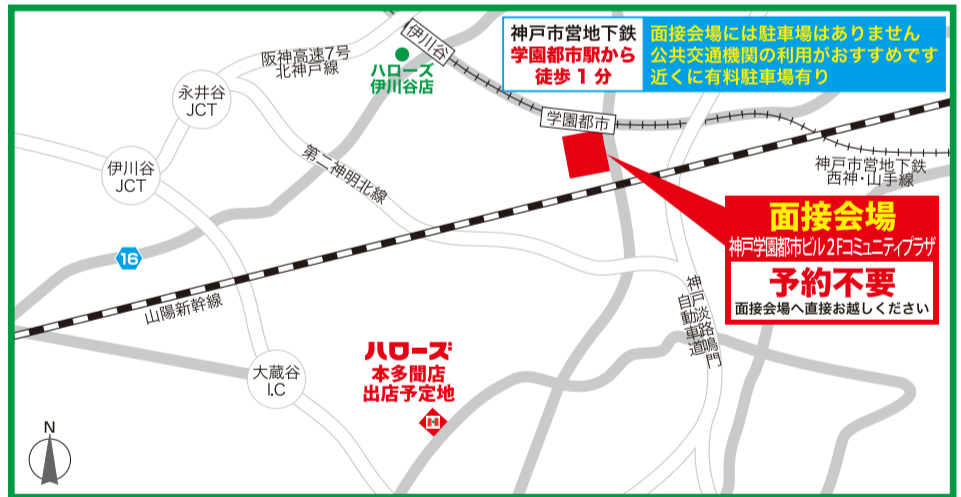

履歴書持参のこと

(履歴書の返却は致しませんのでご了承ください)

神戸市営地下鉄 学園都市駅から徒歩1分  
面接会場には駐車場はありません  
公共交通機関の利用がおすすめです  
近くに有料駐車場あり

**面接会場**  
神戸学園都市ビル2Fコミュニティプラザ  
**予約不要**  
面接会場へ直接お越しください

**ハローズ**  
本多間店  
出店予定地

**まずはお気軽にご来場ください!**